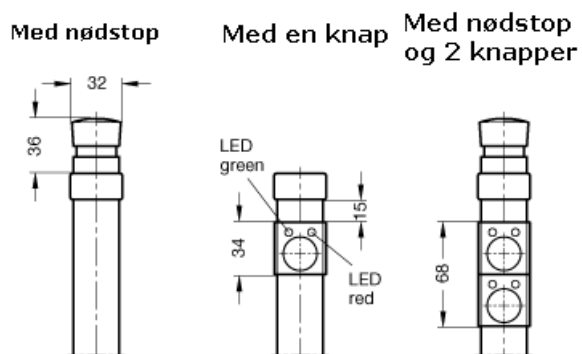

Varenummer: 201022020021
 Beskrivelse: E+G Rørgreb med kontakter
 GN 331-200-SW-T2-1

Mål

b1 = 27
 b2 = 17
 d = M 8
 h1 = 51
 h2 = 68
 l = 200
 t = 15