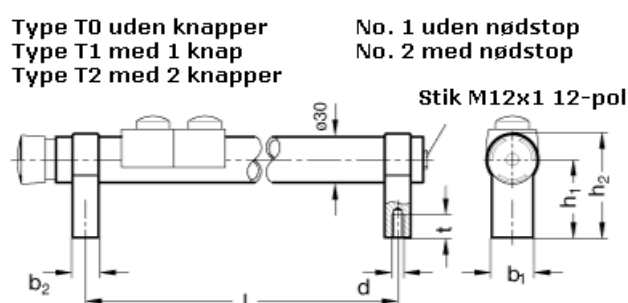

Varenummer: 201022020021
 Beskrivelse: E+G Rørgreb med kontakter
 GN 331-200-SW-T2-1

Mål

b1 = 27
 b2 = 17
 d = M 8
 h1 = 51
 h2 = 68
 l = 200
 t = 15